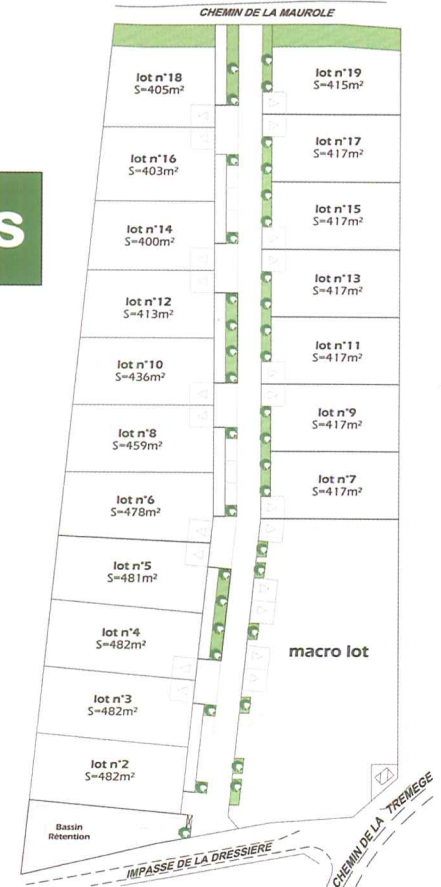

LOTISSEMENT DE LA MAUROLE

RABASTENS

A PARTIR DE 52 000 Euros

18 TERRAINS A BATIR
entièrement viabilisés
de 405 à 482 m²
(libre constructeur)

COMMERCIALISATION

IMOGROUP

M Francis NOYER
20 Av Rhin et Danube
81370 SAINT-SULPICE
www.imogroup.com